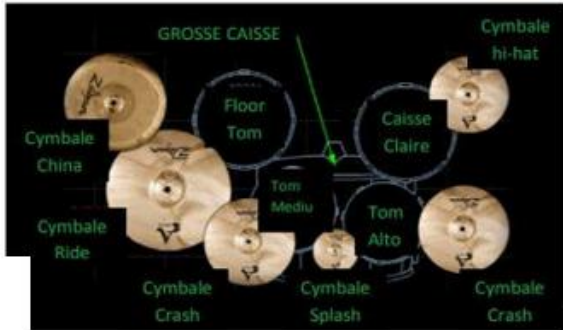

John : 0778311534

Batterie droitier  
5 futs  
2 crash / 1 splash / 1 ride / 1 china / 1 charleston

Mesa boogie MARK V  
Baffle 2x12 Mésa  
Guitare John

**SHURE SM57**  
OU  
Possibilité de fournir XLR male  
Sortie simulation de baffle  
Two notes TORPEDO LIVE  
Si besoin

Pédaler Gsystem  
**SM58 backing vocal John**

Retour In Ear john  
1 xlr male ou femelle Long 1.50 m

Retour Bill

**A fournir par l'organisateur**

Tete Ampeg SVT 3 pro  
~~HP15 ampeg~~  
~~410 ampeg~~  
Basse Christophe

Sortie XLR vers boite de direct  
Si besoin

Tete Engl 50 watts  
Baffle 2x12  
Guitare Jérôme

**SHURE SM57**  
Si besoin

Pédaler Line 6

SHURE BETA 58  
Chant Roulcas

Retour ROUCAS avec Reverb chant

Retour Christophe

Retour Jérôme